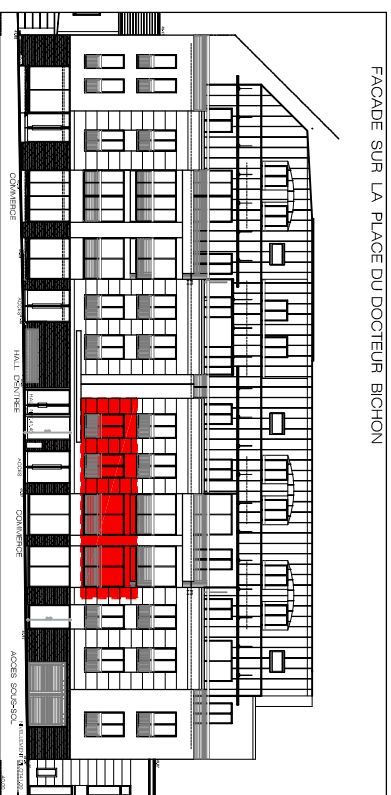

# " LES REMPARTS DE LA DOUTRE "

103 T3

FACADE SUR LA PLACE DU DOCTEUR BICHON

VUE EN PLAN

ECHELLE :

NOTA : Les cotations des limites séparatives ainsi que la surface du terrain sont indicatives et seront confirmées après bornage et implantation du terrain.  
Les tracés des éléments de ce plan ainsi que les dimensions mentionnées sont indicatives et peuvent subir des modifications pour des impératifs techniques.  
Les gaines et soffites sont susceptibles de modifications dues à des contraintes techniques de construction et aux tolérances d'exécution.

Indice : D

Date : 07 Novembre 2016

LOCALISATION :

Niveau	Type	N:
1er ETAGE	3	103

LEGENDE :

PIECES	SURFACE
ENTREE / PL	6.08 m <sup>2</sup>
SEJOUR / CUISINE	29.78 m <sup>2</sup>
BAINS	4.91 m <sup>2</sup>
CHAMBRE 1 / PL	13.88 m <sup>2</sup>
CHAMBRE 2 / PL	10.93 m <sup>2</sup>
WC	1.93 m <sup>2</sup>
<b>TOTAL</b>	<b>67.51 m<sup>2</sup></b>
Loggia	11.04 m <sup>2</sup>