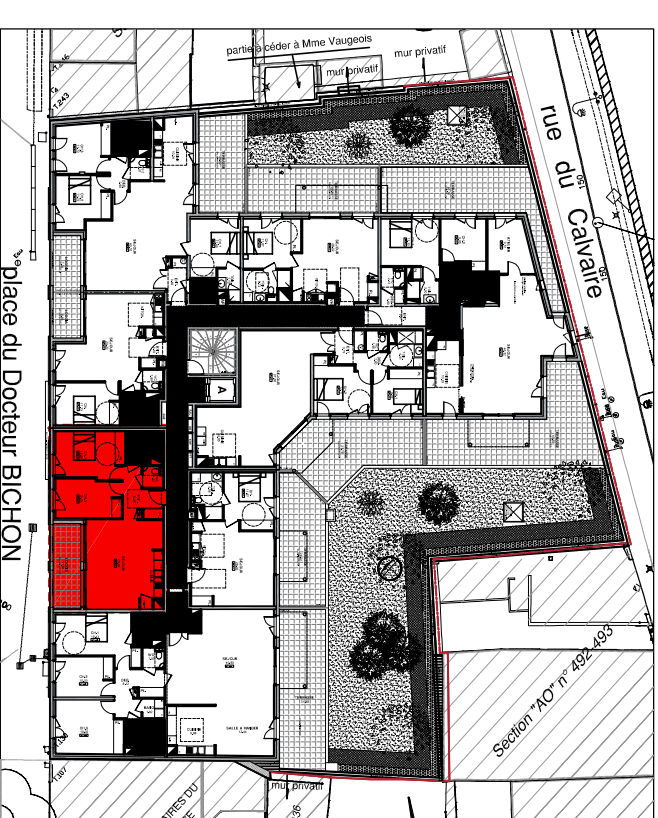

# " LES REMPARTS DE LA DOUTRE "

103 T3

FACADE SUR LA PLACE DU DOCTEUR BICHON

VUE EN PLAN

ECHELLE :

NOTA : Les cotations des limites séparatives ainsi que la surface du terrain sont indicatives et seront confirmées après bornage et implantation du terrain.  
Les tracés des éléments de ce plan ainsi que les dimensions mentionnées sont indicatives et peuvent subir des modifications pour des impératifs techniques.  
Les gaines et soffites sont susceptibles de modifications dues à des contraintes techniques de construction et aux tolérances d'exécution.

Indice : D

Date : 07 Novembre 2016

LOCALISATION :

Niveau	Type	N:
1er ETAGE	3	103

LEGENDE :

PIECES	SURFACE
ENTREE / PL	6.08 m <sup>2</sup>
SEJOUR / CUISINE	29.78 m <sup>2</sup>
BAINS	4.91 m <sup>2</sup>
CHAMBRE 1 / PL	13.88 m <sup>2</sup>
CHAMBRE 2 / PL	10.93 m <sup>2</sup>
WC	1.93 m <sup>2</sup>
<b>TOTAL</b>	<b>67.51 m<sup>2</sup></b>
Loggia	11.04 m <sup>2</sup>