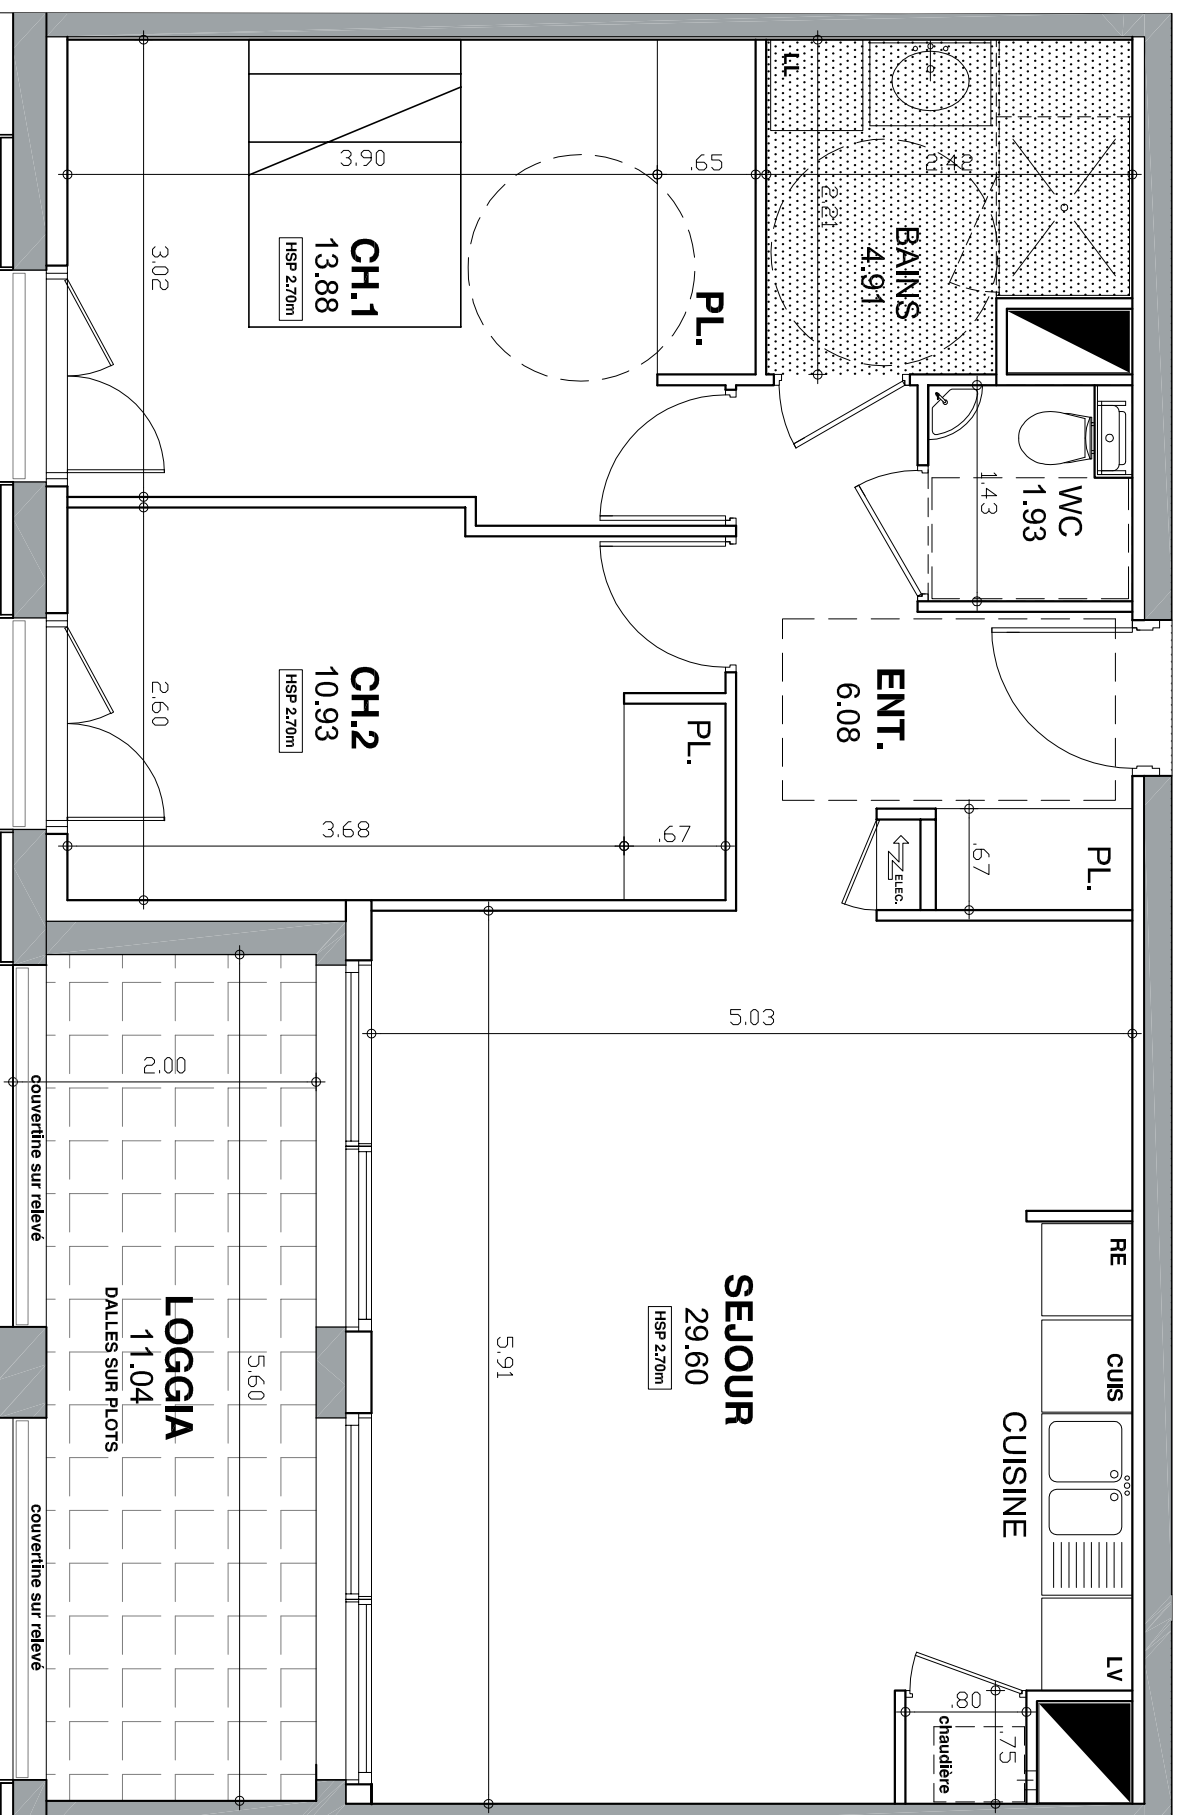

# " LES REMPARTS DE LA DOUTRE "

103 T3

FACADE SUR LA PLACE DU DOCTEUR BICHON

VUE EN PLAN

ECHELLE :

NOTA : Les cotations des limites séparatives ainsi que la surface du terrain sont indicatives et seront confirmées après bornage et implantation du terrain.  
Les tracés des éléments de ce plan ainsi que les dimensions mentionnées sont indicatives et peuvent subir des modifications pour des impératifs techniques.  
Les gaines et soffites sont susceptibles de modifications dues à des contraintes techniques de construction et aux tolérances d'exécution.

Indice : D

Date : 07 Novembre 2016

LOCALISATION :

Niveau	Type	N:
1er ETAGE	3	103

LEGENDE :

PIECES	SURFACE
ENTREE / PL	6.08 m <sup>2</sup>
SEJOUR / CUISINE	29.78 m <sup>2</sup>
BAINS	4.91 m <sup>2</sup>
CHAMBRE 1 / PL	13.88 m <sup>2</sup>
CHAMBRE 2 / PL	10.93 m <sup>2</sup>
WC	1.93 m <sup>2</sup>
<b>TOTAL</b>	<b>67.51 m<sup>2</sup></b>
Loggia	11.04 m <sup>2</sup>