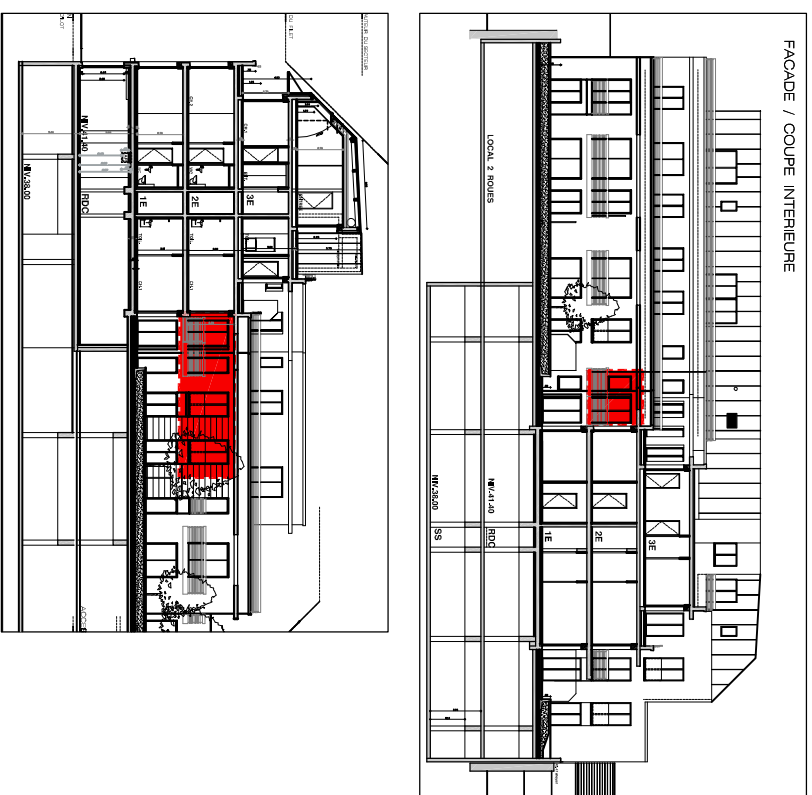

" LES REMPARTS DE LA DOUTRE "

216 T3

FAÇADE / COUPE INTERIEURE

ECHELLE :

LOCALISATION :

Niveau	Type	N°:
2ième ETAGE	3	216

LEGENDE :

PIECES	SURFACE
ENTREE / PL.	3.79 m ²
SEJOUR	37.69 m ²
CUISINE	10.65 m ²
DEG.	2.60 m ²
TOILL.	4.91 m ²
WC	1.96 m ²
CHAMBRE 1/PL.	9.55 m ²
CHAMBRE 2/PL.	12.17 m ²
TOTAL	83.32 m²
Balcon	7.90 m ²

	CHAUDIERE
	CUISINIÈRE
	LAVE VASSELLE
	LAVE LINGE
	REFRIGERATEUR
	POUTRE EN RETOMBÉE

NOTA : AMEUBLEMENT A TITRE INDICATIF

Indice : D

Date : 25 Janvier 2017