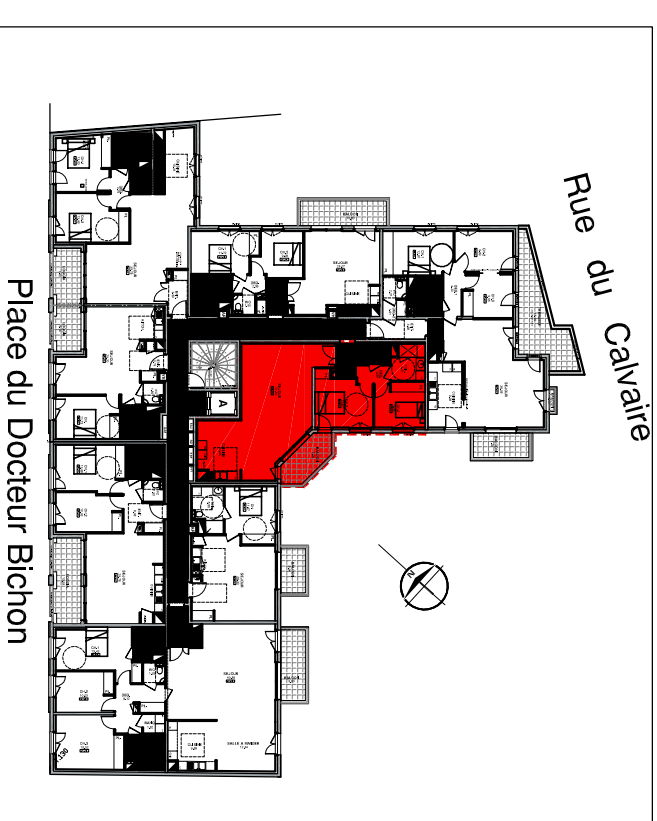

" LES REMPARTS DE LA DOUTRE "

216 T3

FAÇADE / COUPE INTERIEURE

ECHELLE :

LOCALISATION :

Niveau	Type	N°:
2ième ETAGE	3	216

LEGENDE :

PIECES	SURFACE
ENTREE / PL.	3.79 m ²
SEJOUR	37.69 m ²
CUISINE	10.65 m ²
DEG.	2.60 m ²
TOILL.	4.91 m ²
WC	1.96 m ²
CHAMBRE 1/PL.	9.55 m ²
CHAMBRE 2/PL.	12.17 m ²
TOTAL	83.32 m²
Balcon	7.90 m ²

	CHAUDIERE
	CUISINIÈRE
	LAVE VASSELLE
	LAVE LINGE
	REFRIGERATEUR
	POUTRE EN RETOMBÉE

NOTA : AMEUBLEMENT A TITRE INDICATIF

Indice : D

Date : 25 Janvier 2017