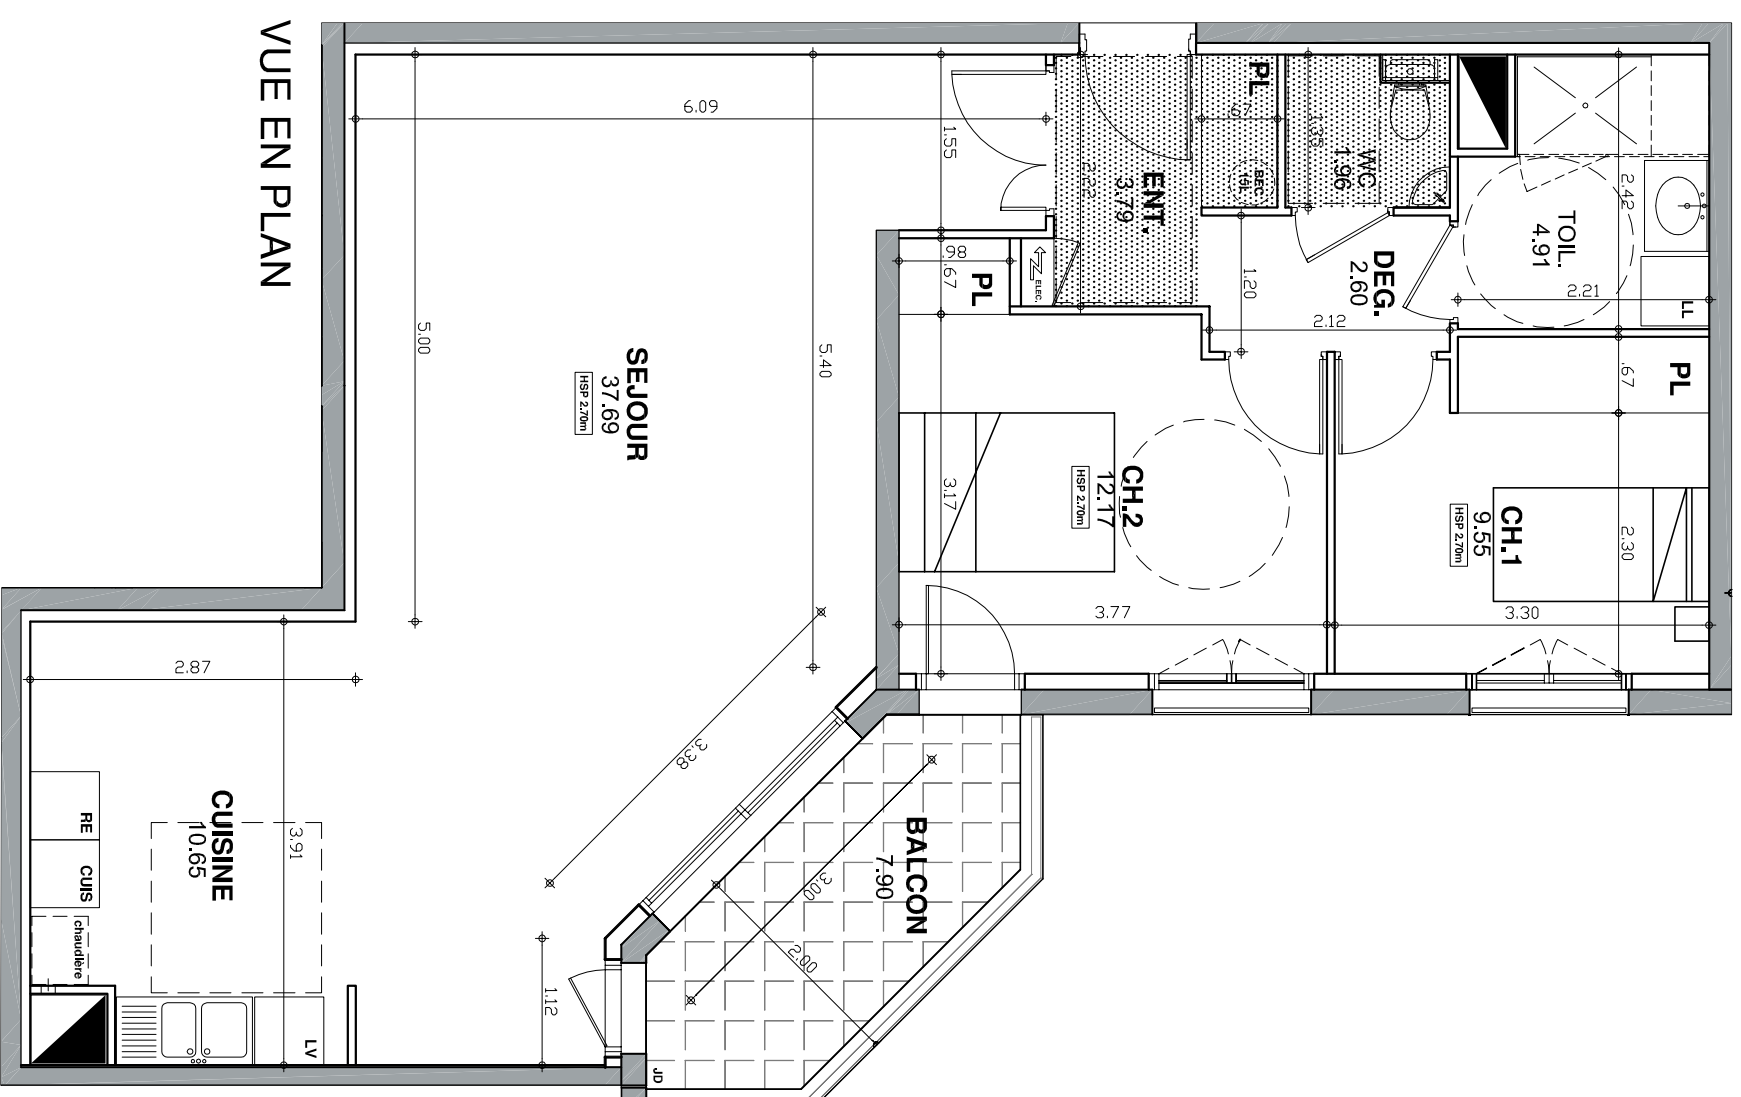

" LES REMPARTS DE LA DOUTRE "

216 T3

FAÇADE / COUPE INTERIEURE

ECHELLE :

LOCALISATION :

Niveau	Type	N°:
2ième ETAGE	3	216

LEGENDE :

PIECES	SURFACE
ENTREE / PL.	3.79 m ²
SEJOUR	37.69 m ²
CUISINE	10.65 m ²
DEG.	2.60 m ²
TOILL.	4.91 m ²
WC	1.96 m ²
CHAMBRE 1/PL.	9.55 m ²
CHAMBRE 2/PL.	12.17 m ²
TOTAL	83.32 m²
Balcon	7.90 m ²

	CHAUDIERE
	CUISINIÈRE
	LAVE VASSELLE
	LAVE LINGE
	REFRIGERATEUR
	POUTRE EN RETOMBÉE

NOTA : AMEUBLEMENT A TITRE INDICATIF

Indice : D

Date : 25 Janvier 2017