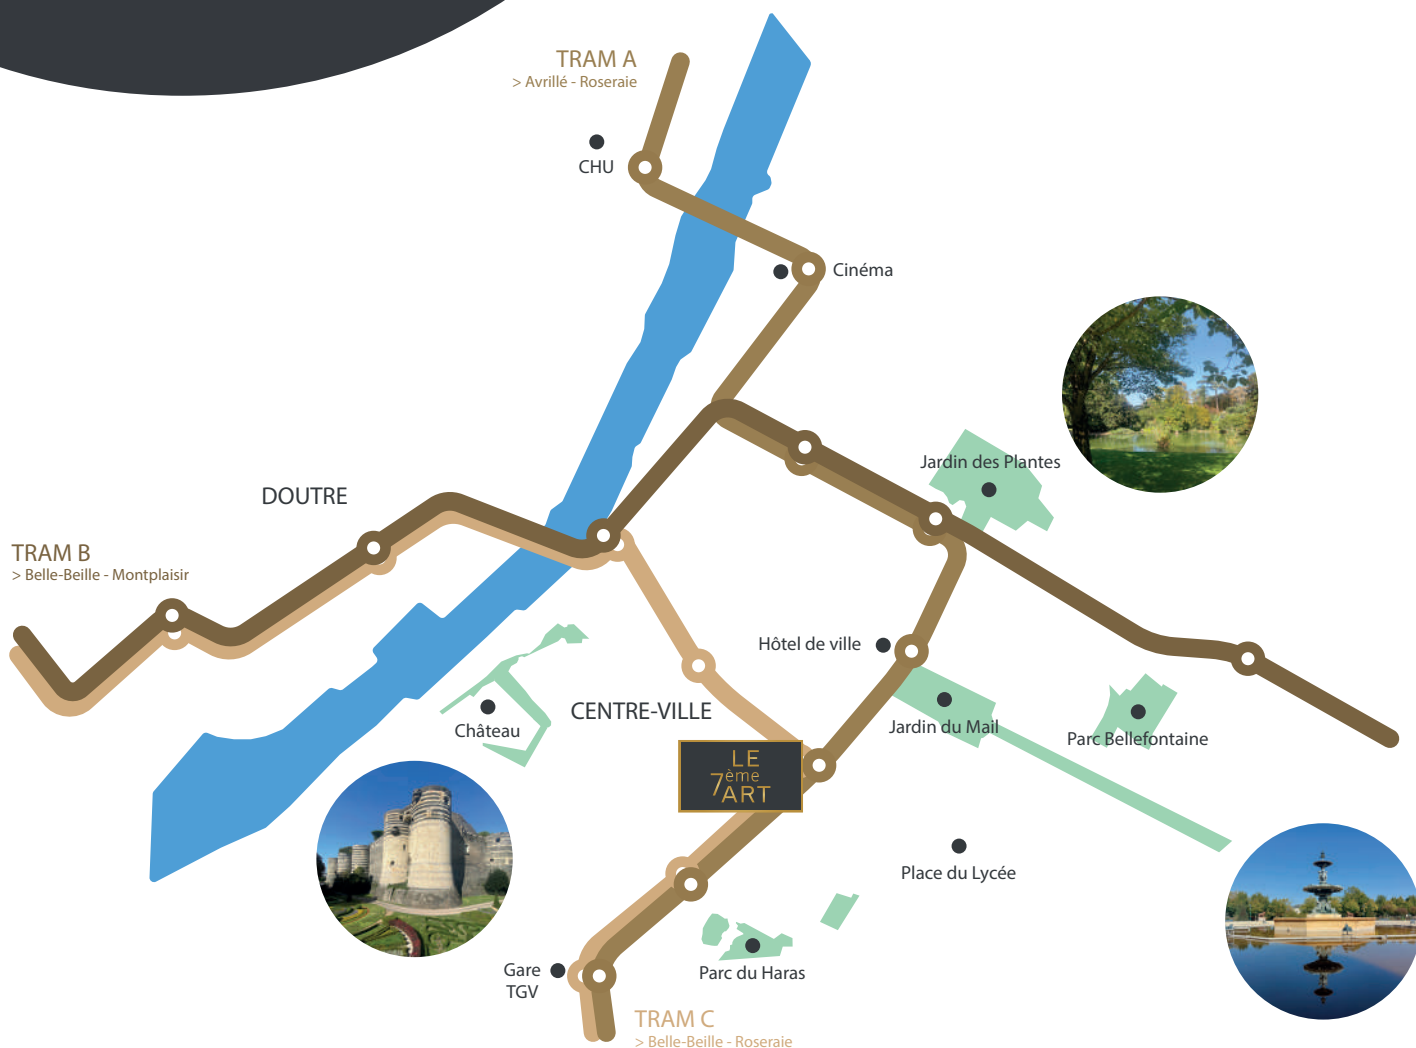

- Transports
  - Tramway lignes A et C à 100m
  - Bus à 30m
  - Gare TGV à 650m
- Jardin du Mail à proximité
- Tous commerces et services à moins de 100m
  - Alimentaires
  - Cabinets médicaux | Pharmacies
  - Librairies | Multimédias
  - Prêt-à-porter
- Prestations culturelles
  - Orchestre National des Pays de la Loire
  - Salles de cinéma
  - Musées
  - Théâtres
  - Bibliothèques

10 boulevard Henri Arnauld | 49100 Angers

angers@alain-rousseau.com

www.alain-rousseau.com

02 41 24 13 70

alain rousseau
immo · promotion