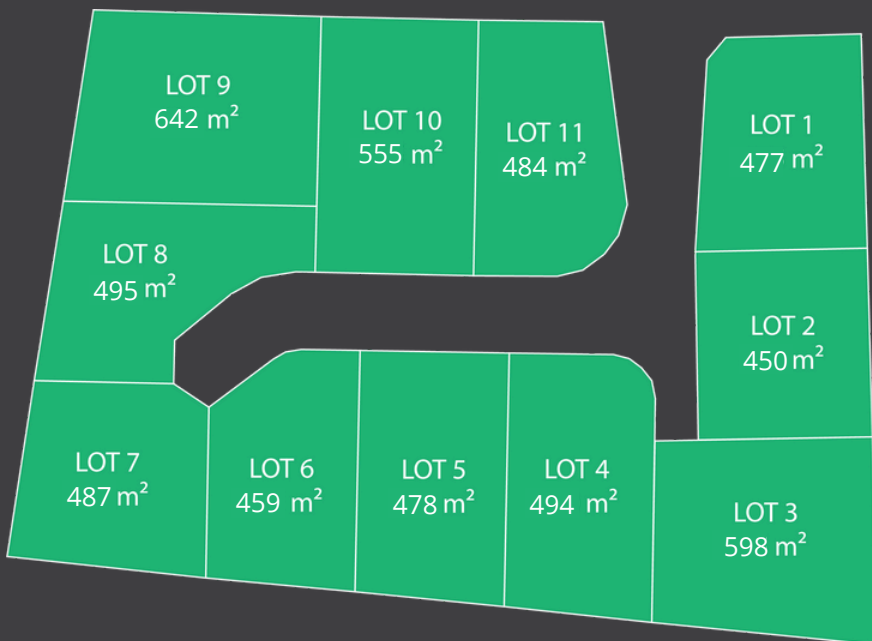

NOUVEAU LOTISSEMENT PLEIN COEUR DU
QUARTIER DE RANCAN À
BAUGÉ-EN-ANJOU

A partir de
35 000 €

Les Masanbelles

11 LOTS
DE 450M² À 630M²

ALAIN ROUSSEAU

02 41 24 13 70

promotion@alain-rousseau.com

www.alain-rousseau.com