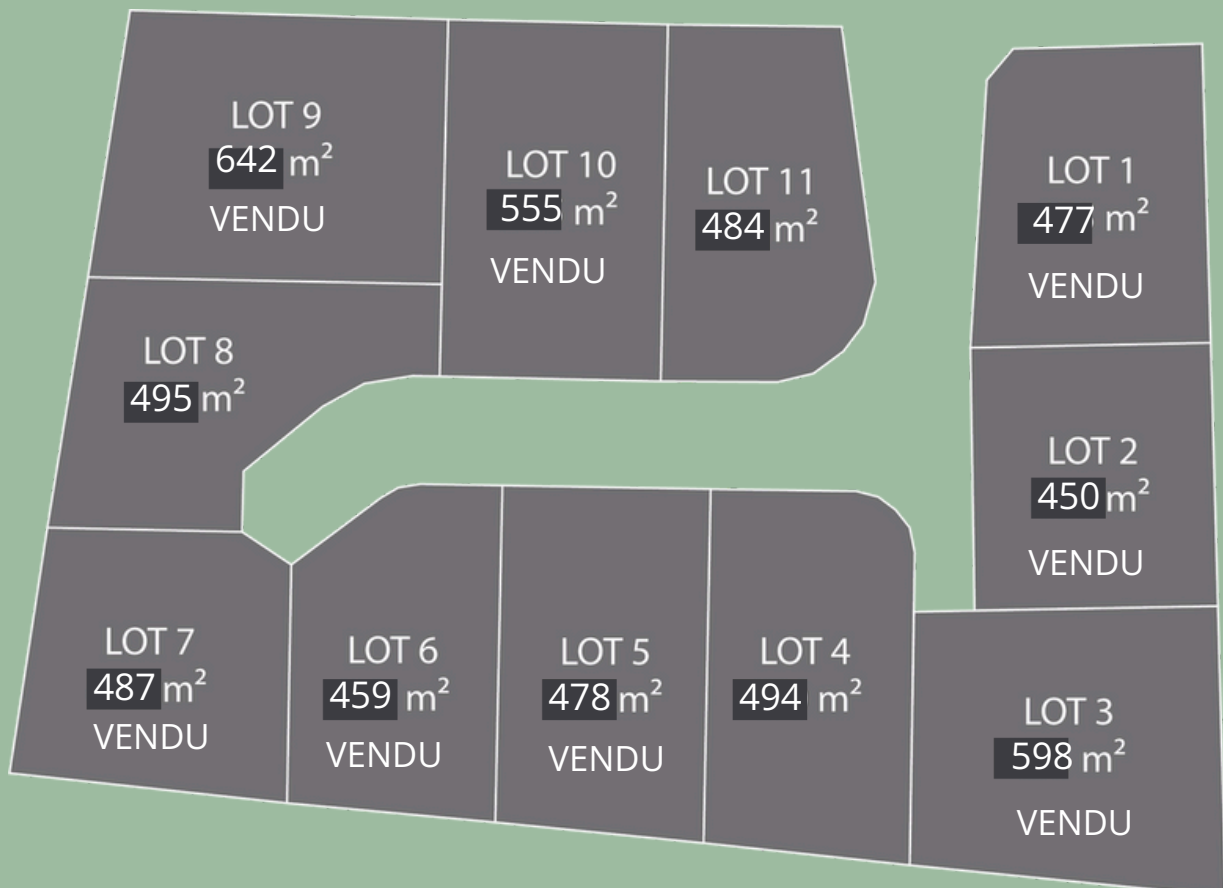

alain rousseau
immo • comine

NOUVEAU LOTISSEMENT PLEIN COEUR DU
QUARTIER DE RANCAN À
BAUGÉ-EN-ANJOU

A partir de

35 000€

Les Masanbelles

11 LOTS
DE 450M² À 630M²

Les Masanbelles

LOT	SURFACE	PRIX
N° 01	477 m ²	VENDU
N° 02	450 m ²	VENDU
N° 03	598 m ²	VENDU
N° 04	494 m ²	41 000 €
N° 05	478 m ²	VENDU
N° 06	459 m ²	VENDU
N° 07	487 m ²	VENDU
N° 08	495 m ²	35 000 €
N° 09	642 m ²	VENDU
N° 10	555 m ²	VENDU
N° 11	484 m ²	40 000 €